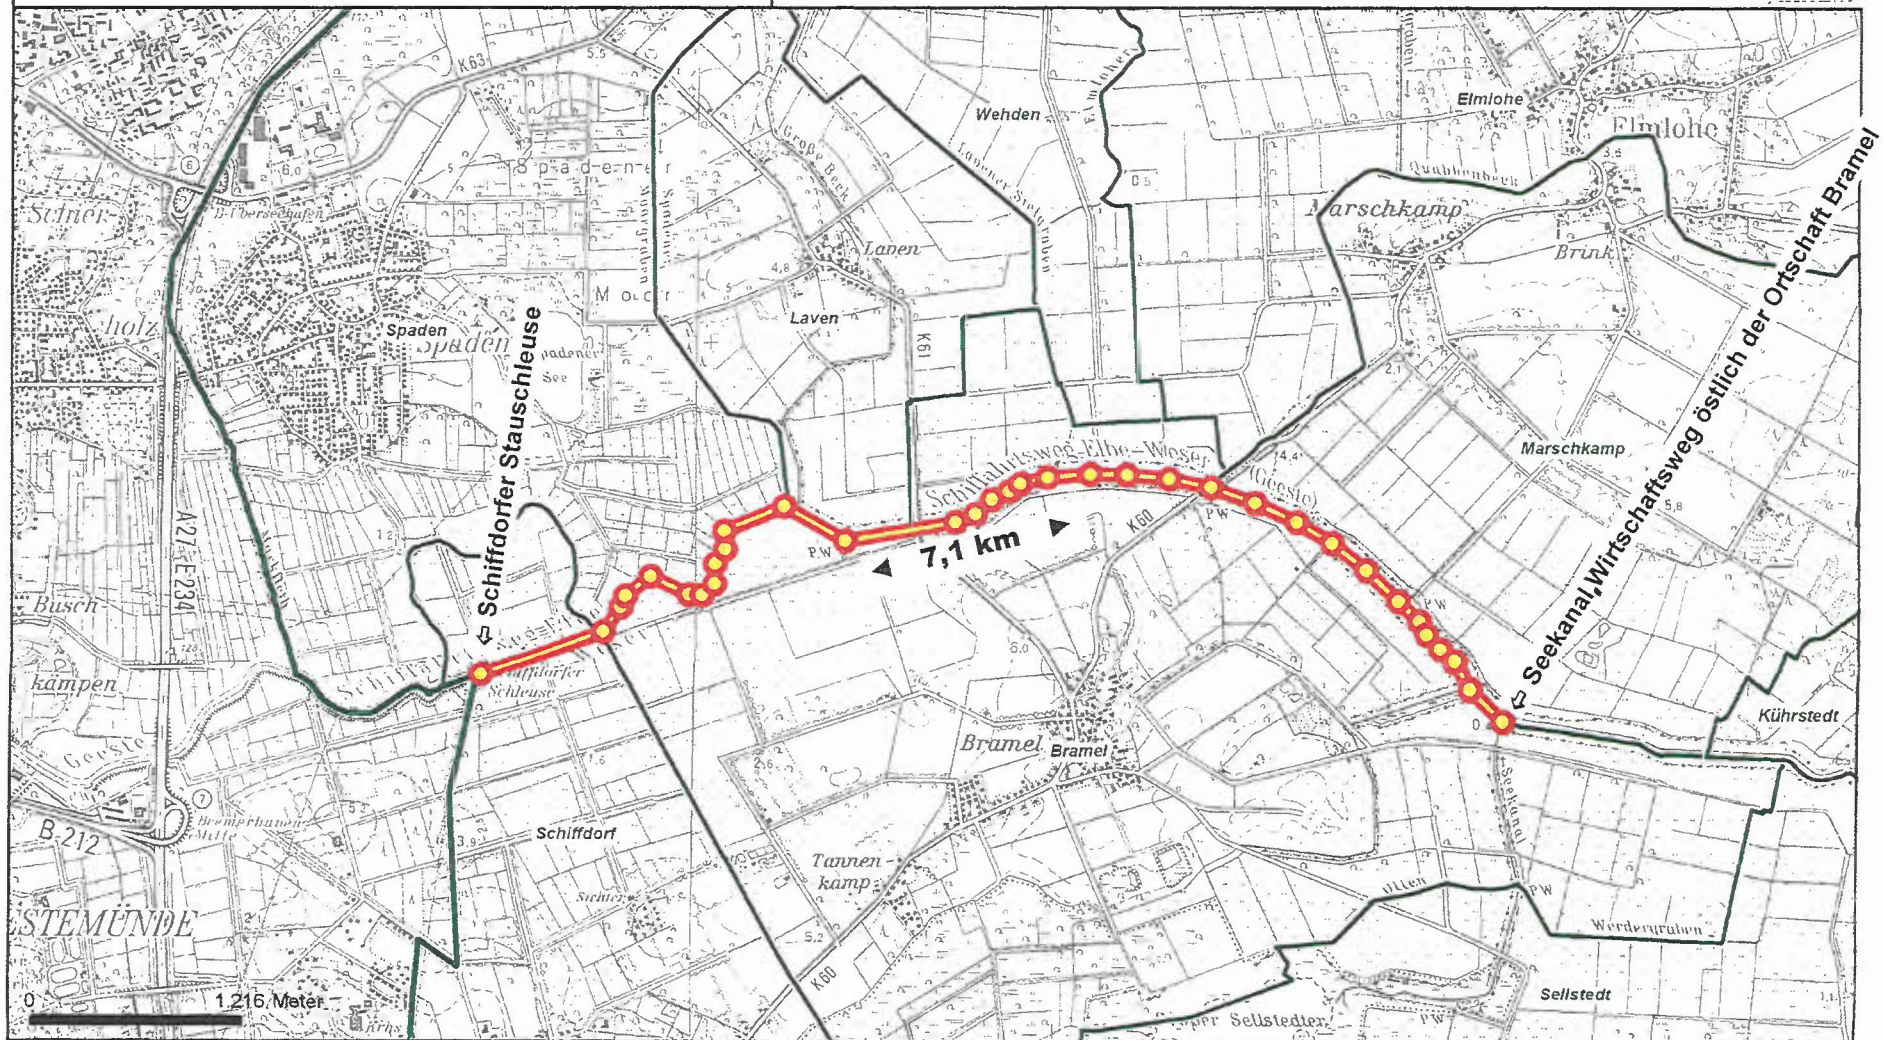

Cuxland-GIS:

Kanuwandern auf der Geeste (7,1 km)

Lage der Einstiegstellen

Herausgeber:	Landkreis Cuxhaven - GIS-Service
Kontakt:	06@landkreis-cuxhaven.de
Druck:	20.8.2010
Maßstab:	1:40000

3473973.66, 5933941.38

Copyright Geobasisdaten: LGN - Landesvermessung + Geobasisinformation Niedersachsen bzw. Behörde für Geoinformation, Landentwicklung und Liegenschaften (GLL) Otterndorf - Copyright Geofachdaten: Landkreis Cuxhaven